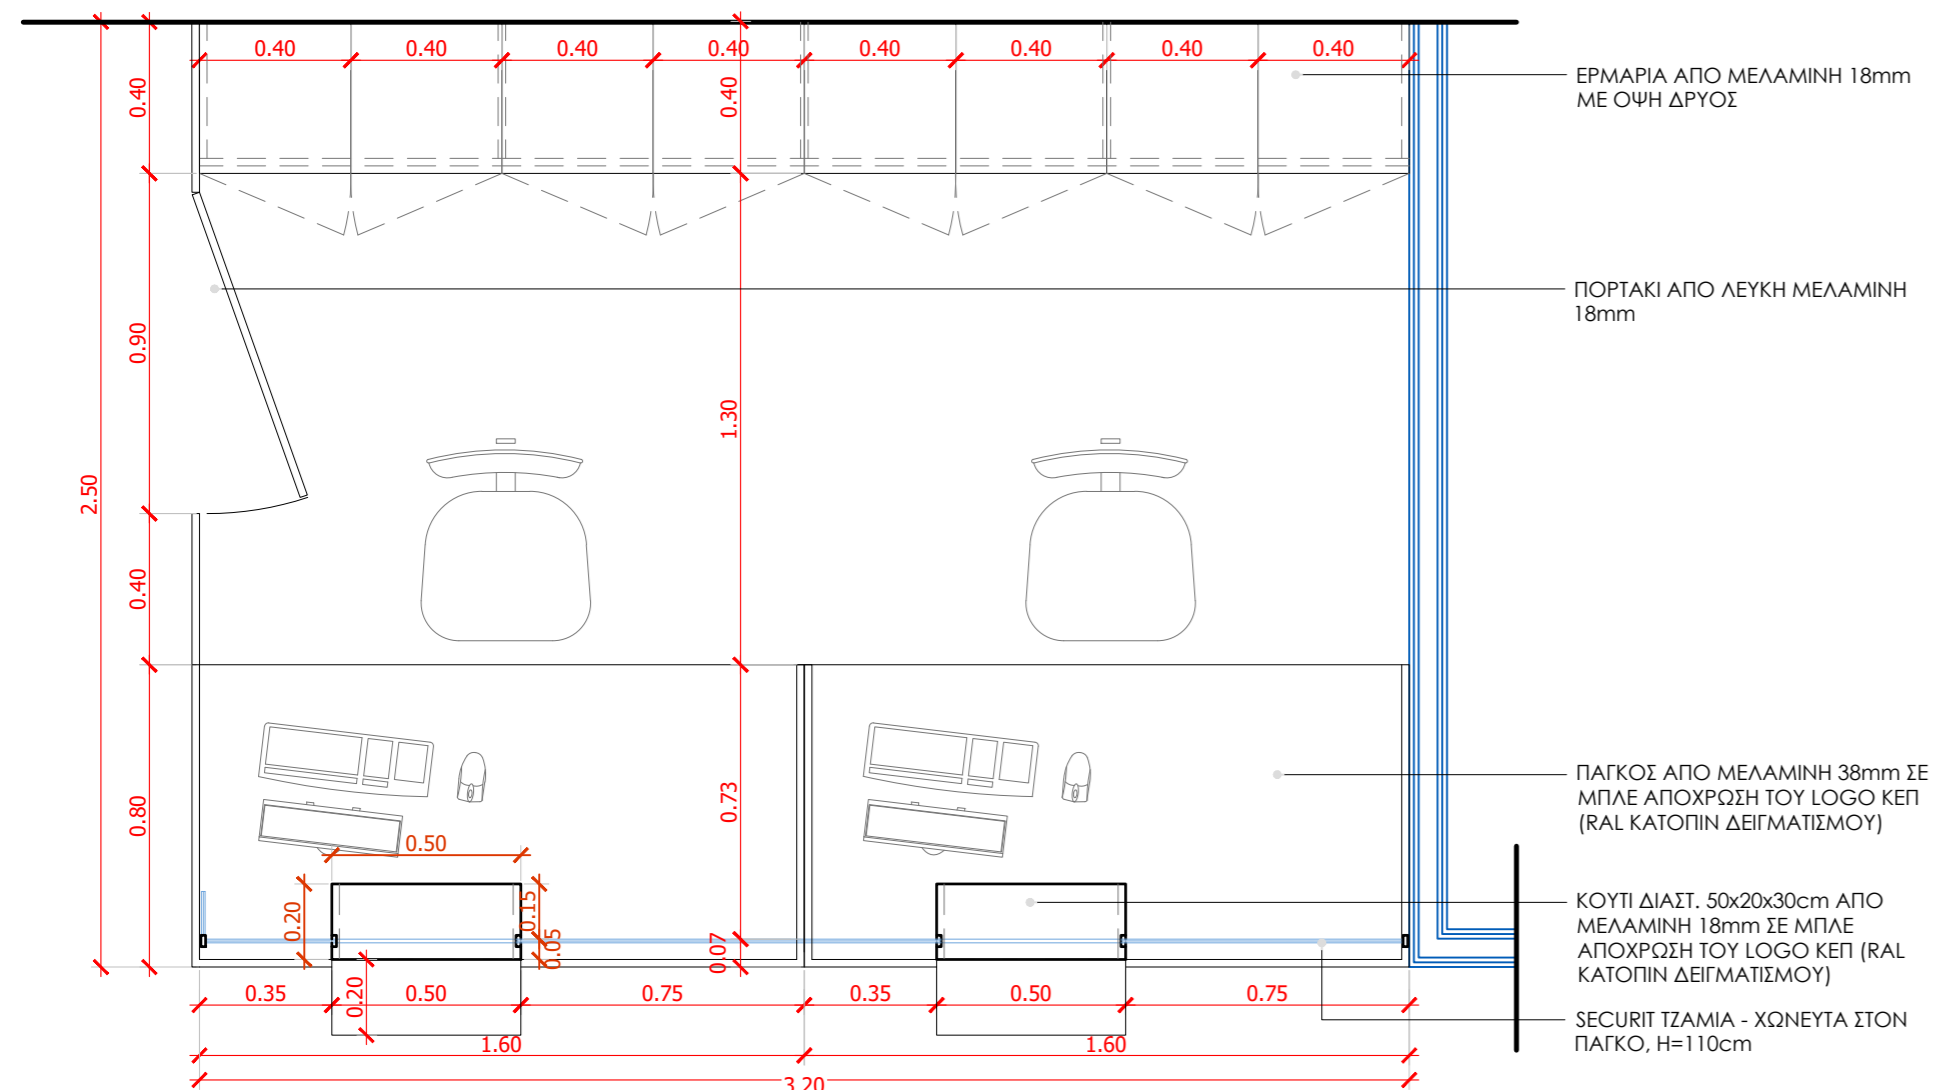

ΠΡΟΣΩΠΗ

ΠΛΑΓΙΑ ΟΨΗ

ΤΥΠΙΚΗ ΔΙΑΤΑΞΗ INFO DESK

ΕΠΙΠΛΑ ΑΠΟ MDF ΠΑΧΟΥΣ 18mm, 38mm

ΚΑΤΟΨΗ

ΤΟΜΗ

ΔΙΑΜΟΡΦΩΣΗ ΚΑΤΑΣΤΗΜΑΤΩΝ  Κέντρο Εξυπηρέτησης Πολιτών	
ΕΡΓΟ	ΚΕΠ ΠΙΛΟΤΙΚΟ ΚΑΤΑΣΤΗΜΑ
ΕΙΔΟΣ ΜΕΛΕΤΗΣ	ΑΡΧΙΤΕΚΤΟΝΙΚΗ ΜΕΛΕΤΗ
ΑΡΙΘΜΟΣ ΣΧΕΔΙΟΥ	D_02
ΤΙΤΛΟΣ ΣΧΕΔΙΟΥ	ΚΑΤΑΣΚΕΥΑΣΤΙΚΗ ΛΕΠΤΟΜΕΡΕΙΑ INFO DESK ΚΛΙΜ_1_20
ΜΕΛΕΤΗ	
ΗΜΕΡΟΜΗΝΙΑ	ΜΑΪΟΣ 2022