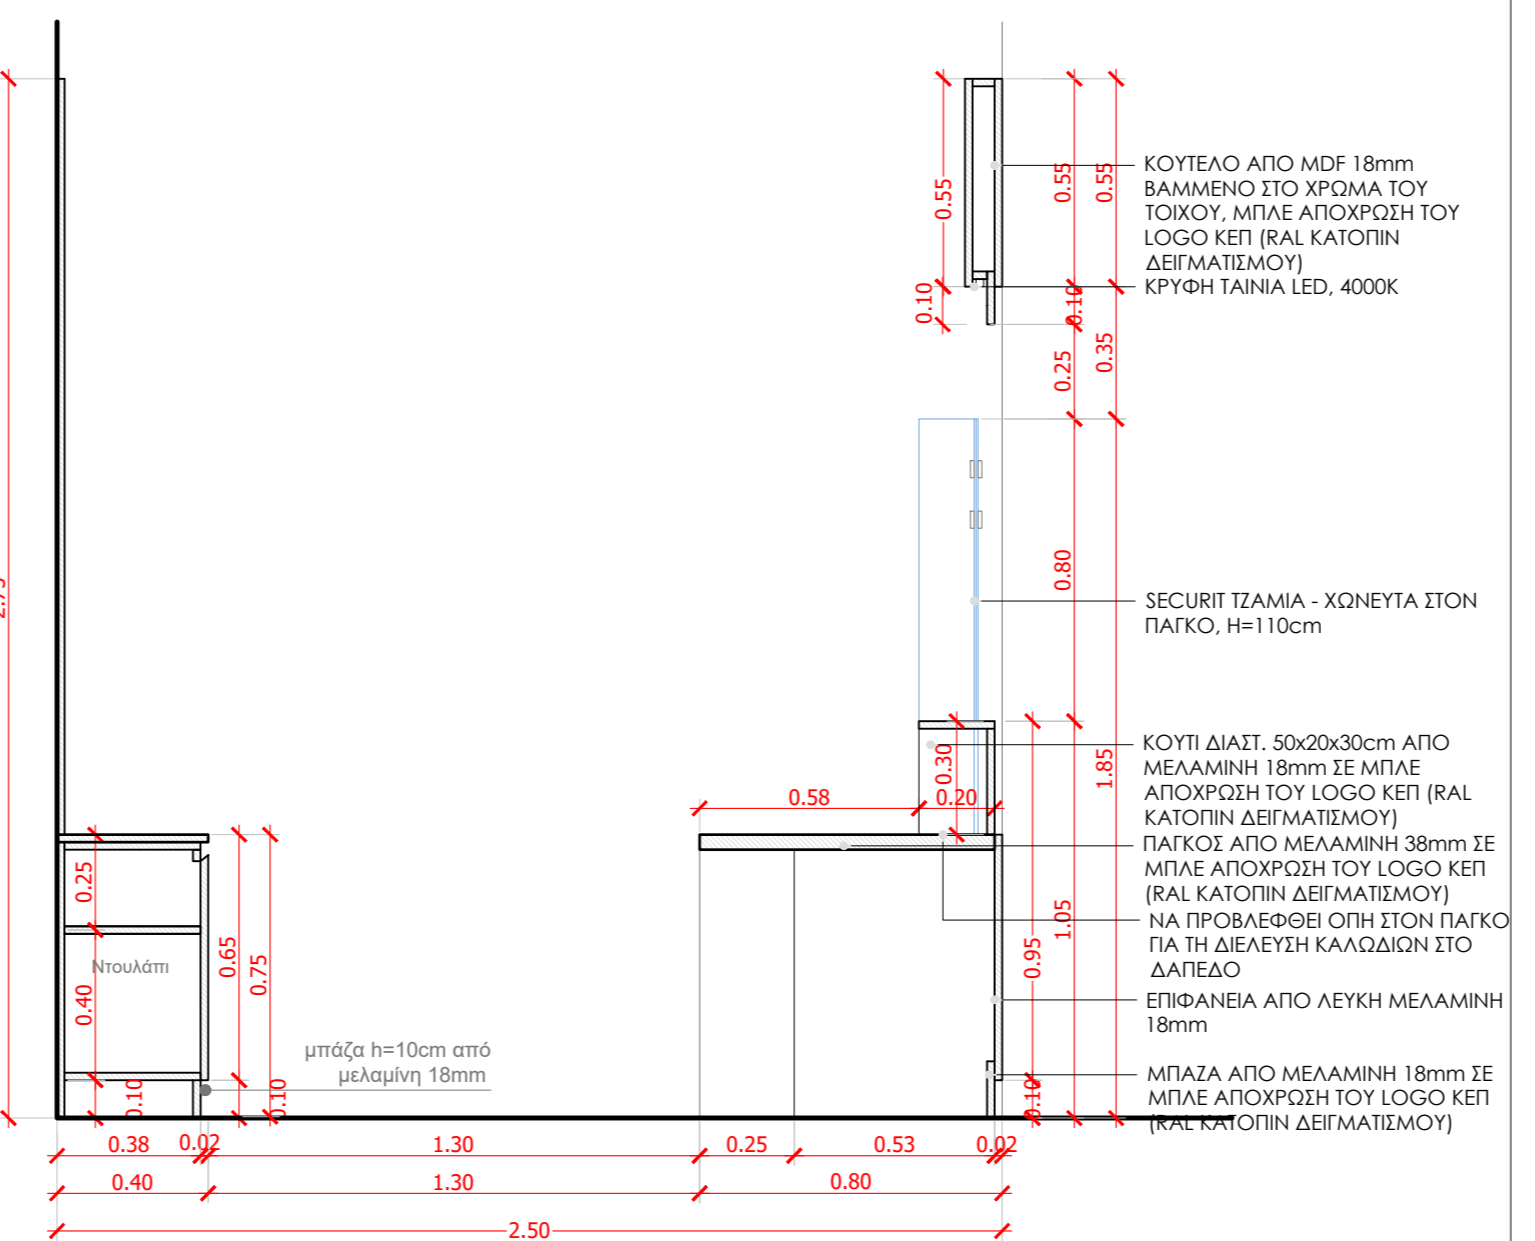

ΠΡΟΣΩΠΗ

ΠΛΑΓΙΑ ΟΨΗ

ΤΥΠΙΚΗ ΔΙΑΤΑΞΗ INFO DESK

ΕΠΙΠΛΑ ΑΠΟ MDF ΠΑΧΟΥΣ 18mm, 38mm

ΚΑΤΟΨΗ

ΤΟΜΗ

ΔΙΑΜΟΡΦΩΣΗ ΚΑΤΑΣΤΗΜΑΤΩΝ  Κέντρο Εξυπηρέτησης Πολιτών	
ΕΡΓΟ	ΚΕΠ ΠΙΛΟΤΙΚΟ ΚΑΤΑΣΤΗΜΑ
ΕΙΔΟΣ ΜΕΛΕΤΗΣ	ΑΡΧΙΤΕΚΤΟΝΙΚΗ ΜΕΛΕΤΗ
ΑΡΙΘΜΟΣ ΣΧΕΔΙΟΥ	D_02
ΤΙΤΛΟΣ ΣΧΕΔΙΟΥ	ΚΑΤΑΣΚΕΥΑΣΤΙΚΗ ΛΕΠΤΟΜΕΡΕΙΑ INFO DESK ΚΛΙΜ_1_20
ΜΕΛΕΤΗ	
ΗΜΕΡΟΜΗΝΙΑ	ΜΑΪΟΣ 2022