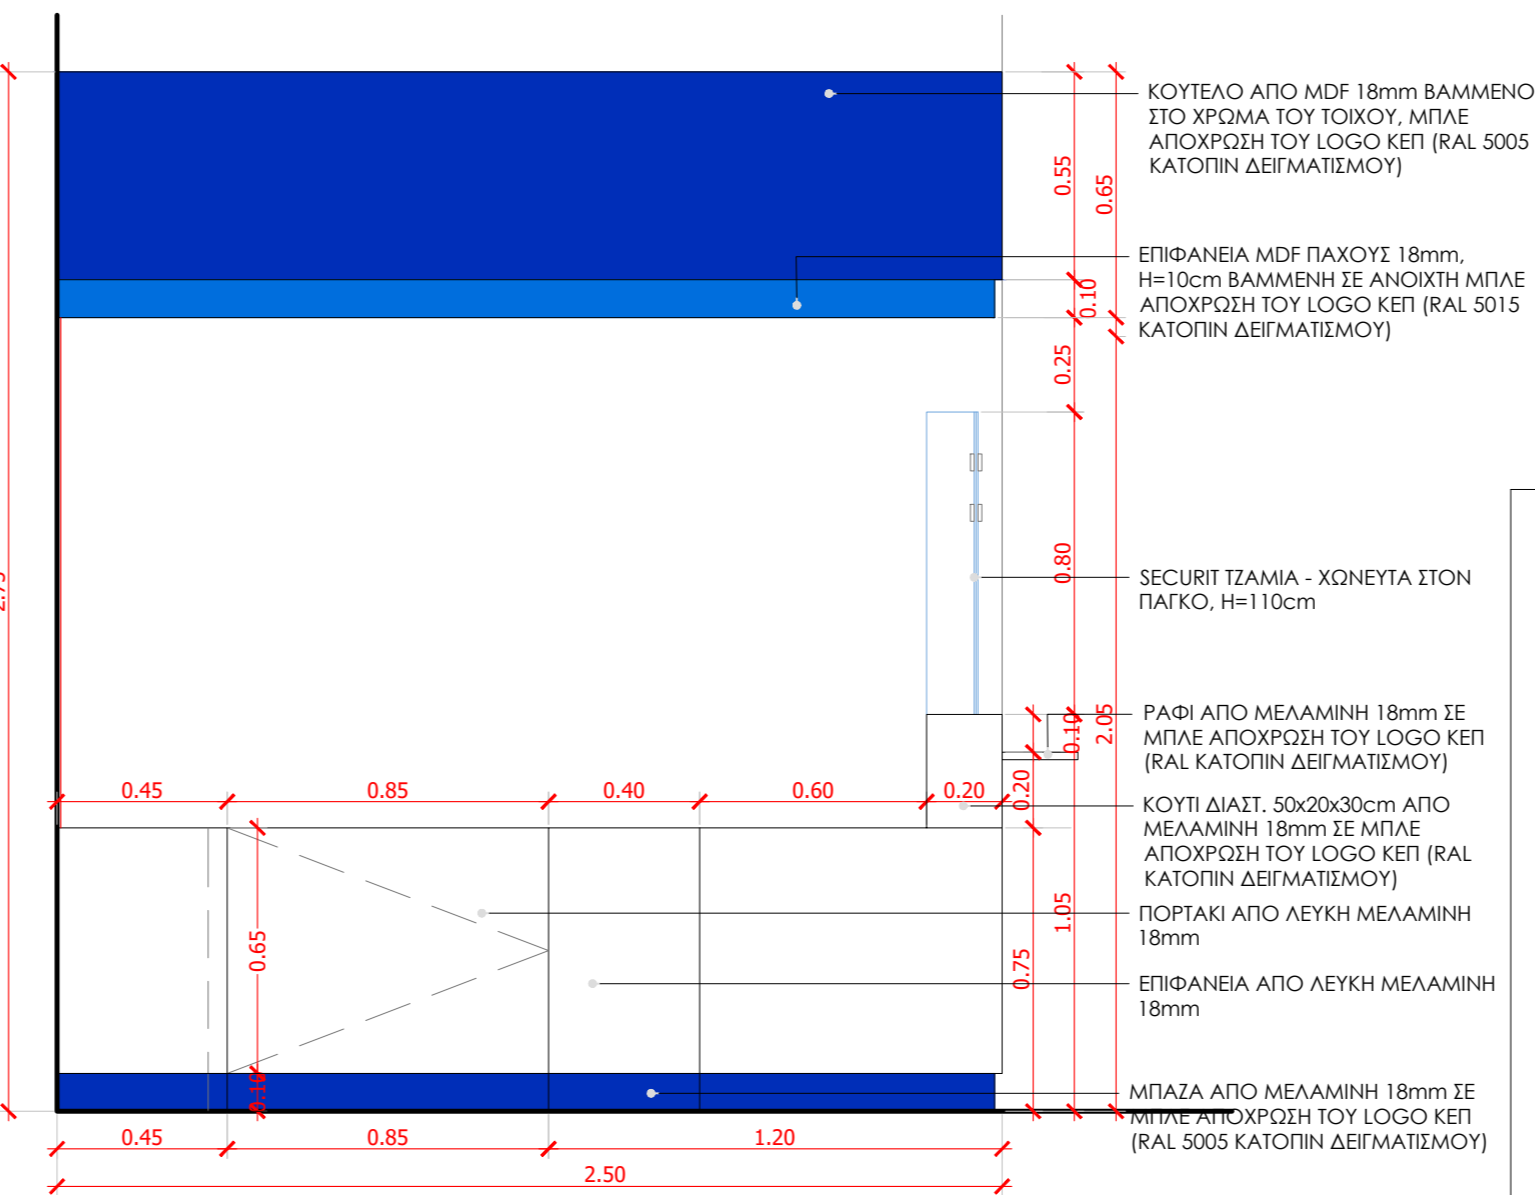

ΠΡΟΣΩΠΗ

ΠΛΑΓΙΑ ΟΨΗ

ΤΥΠΙΚΗ ΔΙΑΤΑΞΗ INFO DESK

ΕΠΙΠΛΑ ΑΠΟ MDF ΠΑΧΟΥΣ 18mm, 38mm

ΚΑΤΟΨΗ

ΤΟΜΗ

ΔΙΑΜΟΡΦΩΣΗ ΚΑΤΑΣΤΗΜΑΤΩΝ  Κέντρο Εξυπηρέτησης Πολιτών	
ΕΡΓΟ	ΚΕΠ ΠΙΛΟΤΙΚΟ ΚΑΤΑΣΤΗΜΑ
ΕΙΔΟΣ ΜΕΛΕΤΗΣ	ΑΡΧΙΤΕΚΤΟΝΙΚΗ ΜΕΛΕΤΗ
ΑΡΙΘΜΟΣ ΣΧΕΔΙΟΥ	D_02
ΤΙΤΛΟΣ ΣΧΕΔΙΟΥ	ΚΑΤΑΣΚΕΥΑΣΤΙΚΗ ΛΕΠΤΟΜΕΡΕΙΑ INFO DESK ΚΛΙΜ_1_20
ΜΕΛΕΤΗ	
ΗΜΕΡΟΜΗΝΙΑ	ΜΑΪΟΣ 2022